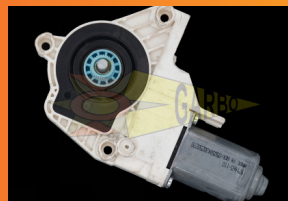

PROMOCIONES MAYO 2024

9200121-9200122
MOTOR AUDI A4/A6/ Q5 2010
DEL
A SOLO \$ 190.00
Compra mínima: 2 pzs

8200145-8200146
MOTOR MAZDA CX4/CX5/CX8/CX9
14-19/TOYOTA YARIS 2016 DEL/TRAS
A SOLO \$ 275.00
Compra mínima: 2 pzs

1200136-1200135
MOTOR P/DODGE RAM
A SOLO \$150.00
Compra mínima: 3 pzs

4170128
MANIJA INTERIOR CV CAMARO 74-81/CAVALIER 82-89/CE-
LEBRITY 82-96/CITATION 80-85/CORVETTE 78-82/SUNBIRD
76-91 DEL/TRAS DER NGA
A SOLO \$21.00
Compra mínima: 2 pzs

9160104
MANIJA DE ELEVAR JETTA A4 99-07 ST IBIZA 99-17/CORDO-
BA 99-08 VW AMAROK 11-19/DEBBY 95-09/EUROVAN 00-09/
GOLF 93-09/JETTA A3 93-98/CLASICO 08-15/POINTER 00-06/
WORKER 06-17/ MC SPRINTER 95-12 PERIL
NEGRA PLASTICO NEGRA
A SOLO \$29.50
Compra mínima: 5 pzs