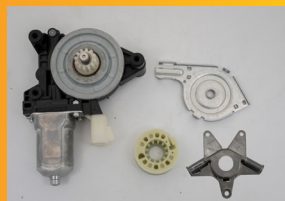

PROMOCIONES MAYO 2024

4230102
 GUIA CRISTAL S-10/CAPRICE/
 IMPALA/ASTRO82-96
A SOLO \$ 1.50
 Compra mínima: 50 pzs

1575
 GRAPA DOBLE CABEZA
 (19.05 MM)
A SOLO \$ 2.50
 Compra mínima: 100 pzs

KIT0003
 1200114,1200115,3350101,
 3310100,3080110
A SOLO \$ 650.00
 Compra mínima: 2 pzs

KIT0005
 KIT0005 4350106, 4350105, 1200144,
 1200145, 4310111, 4310110
A SOLO \$380.00
 Compra mínima: 2 pzs

KIT0006
 4370100,4200119,4310106,
 4350104
A SOLO \$300.00
 Compra mínima: 3 pzs

VISITA NUESTRA PÁGINA
 PARA CONOCER NUESTRA
 AMPLIA VARIEDAD DE
 PRODUCTOS: